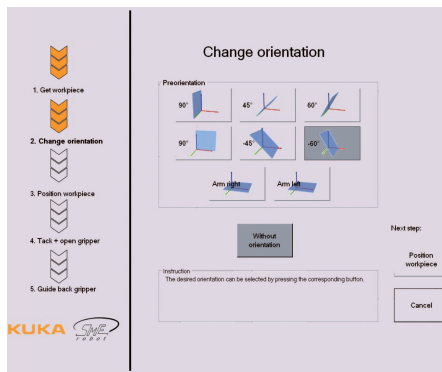

The SME Worker's Third Hand *Des Werkers dritte Hand*

- Simple installation of the robot at the manual workplace
- Work process programmed through demonstration
- Intelligent support of worker during the production through graphical work flows and virtual fixtures, e.g. fixed tool orientation

- *Einfache Einrichtung des Roboters am Arbeitsplatz*
- *Bearbeitungsprozesse werden durch Vormachen programmiert*
- *Intelligente Unterstützung des Werkers in der Fertigung durch Ablaufgraphen und virtuelle Führungshilfen wie z.B. fixierte Werkzeugorientierung*