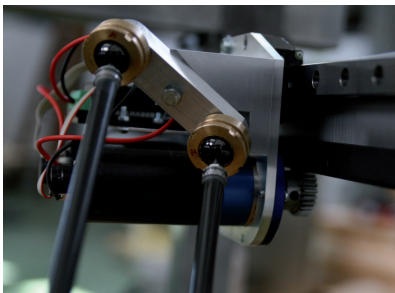

Tabletop PKM/Tau Robot for Classroom Usage

Tischroboter mit PKM/Tau-Prinzip für den Unterricht

- Modular and scalable Tabletop robot, with parallel kinematics
- Professional ball-joints and drive technology
- Down-sized for special real applications for classroom

- *Modularer und skalierbarer Aufbau als Tischroboter mit Parallelkinematik*
- *Qualitäts-Kugelgelenke und Antriebstechnologie*
- *Verkleinert für Sonderaufgaben oder Nutzung in Schulungsräumen*

ABB

GÜDEL