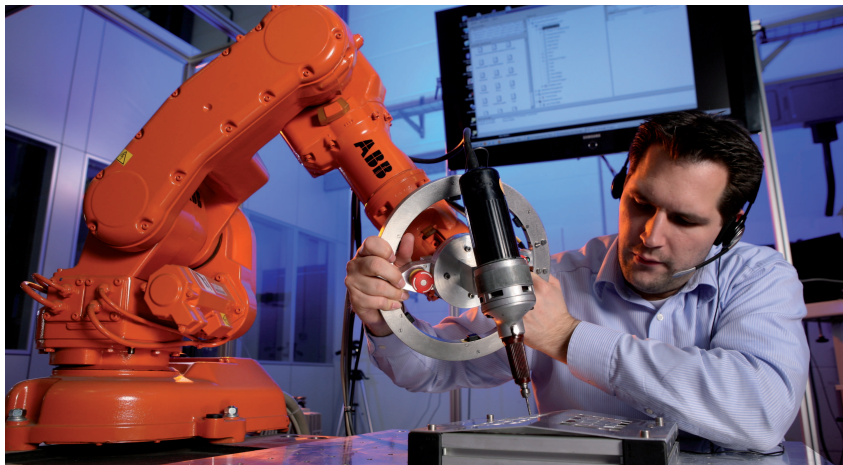

## Manual Guidance with Voice Interaction

### *Manuelle Führung mit Sprache*

- Easy and intuitive robot programming concept by demonstration and voice interaction
- Vocabulary easily adjustable to operators and tasks
- Used for teaching robots for oxy-cutting of casting
- *Einfaches Konzept zum intuitiven Roboterprogrammieren durch Vorführen und Sprache*
- *Vokabular einfach an Nutzer und Anforderungen anpassbar*
- *Verwendet zum Roboter-Schneidbrennen von Stahl-Gußteilen*